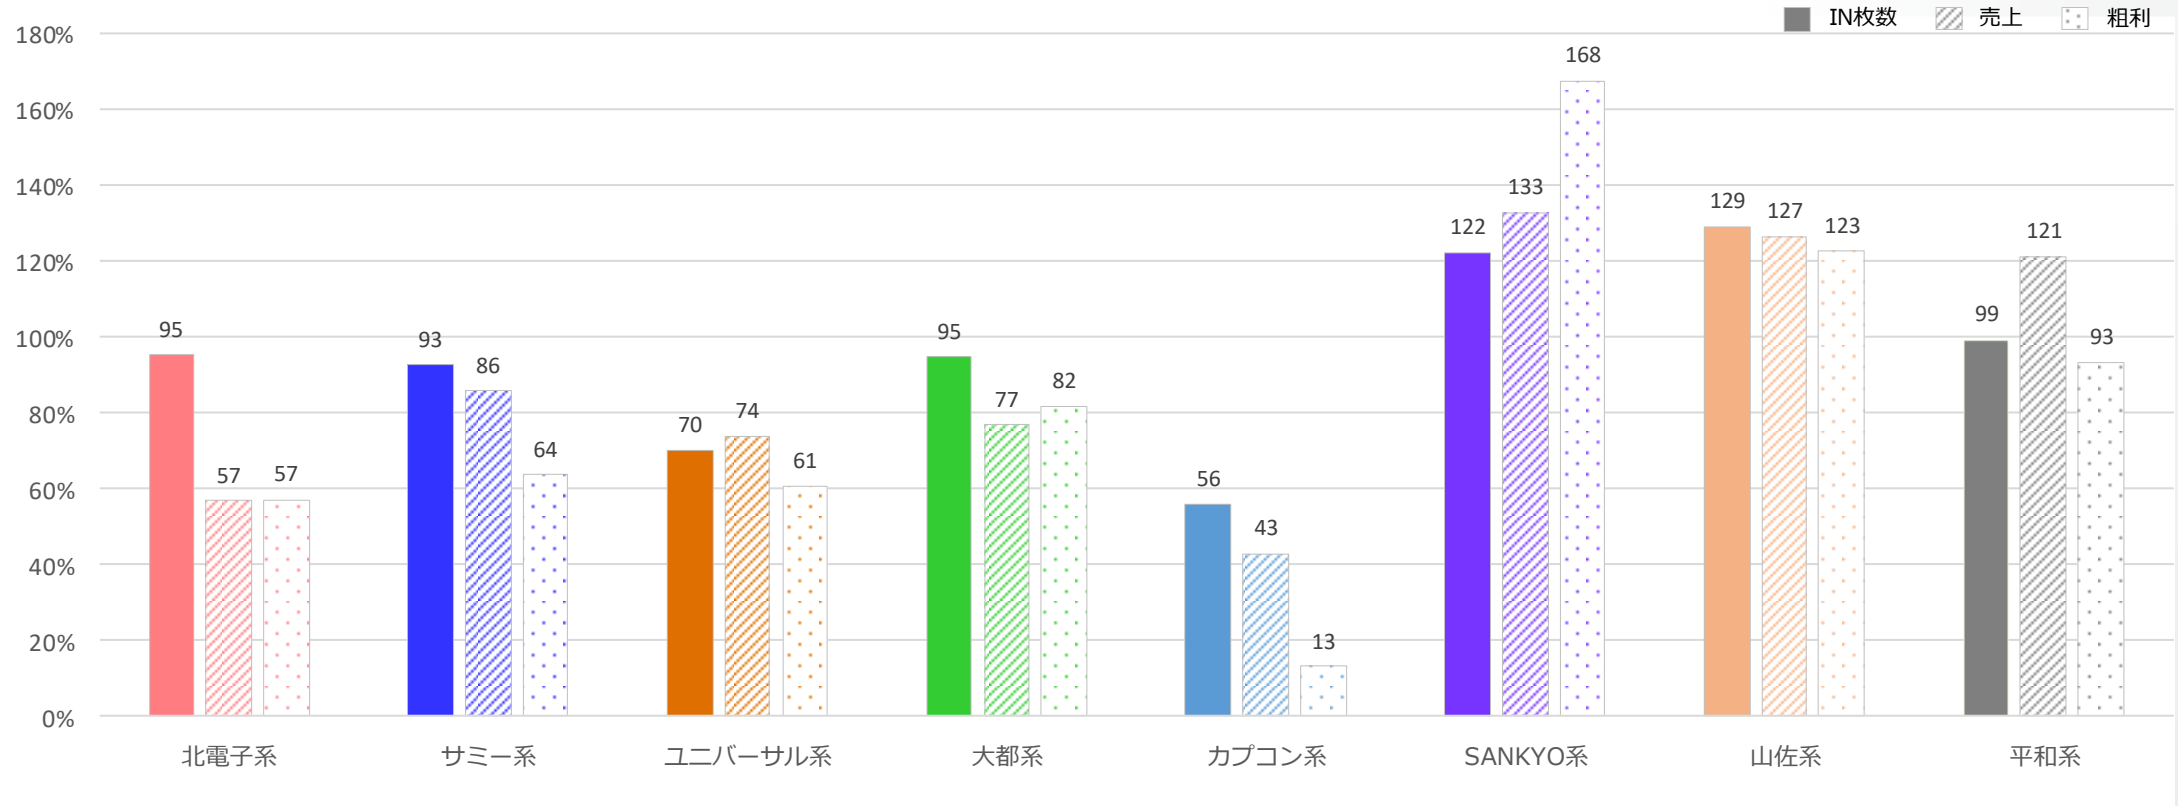

新規導入 = 過去3ヶ月以内に新規で
入替導入された機種(中古機含む)

Step 05 新規導入機種 メーカー別：仕事率

※実績シェアと設置シェアの比率

- ▶メーカートレンドの把握
- ▶メーカー毎の特徴点の確認