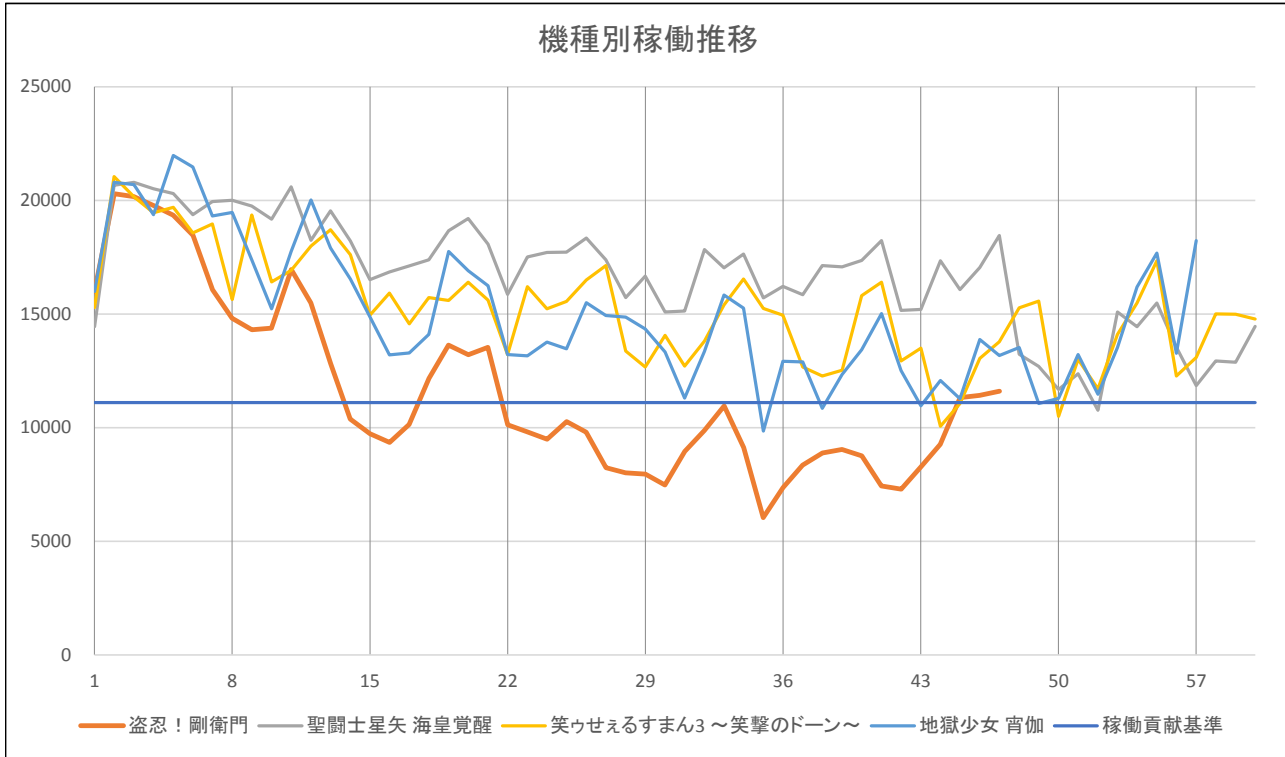

集計日数 **60** 日間

機種名	タイプ	メーカー	販売台数	導入日
盗忍！剛衛門	ART	大都技研	8000	2017/09/08
聖闘士星矢 海皇覚醒	ART	三洋物産	10000	2017/07/05
笑わせえるすまん3 ～笑撃のドーン～	ART	三洋物産	10000	2017/09/04
地獄少女 宵伽	ART	藤商事	5000	2017/09/05

【注意】

- ・本評価の内容につきましてはあくまで予測範囲での評価となり、御社の導入後の結果如何に関わらず当社が責任を負う事はありません。新台の評価の判断材料としてのみご利用ください。
- ・本資料の無断コピー・無断転載・無断配信・無断配布・無断掲示・外部への漏洩等は厳禁です。
- ・本サービスで使用する、筐体画像等は各パチンコ、パチスロ メーカー様に帰属します。