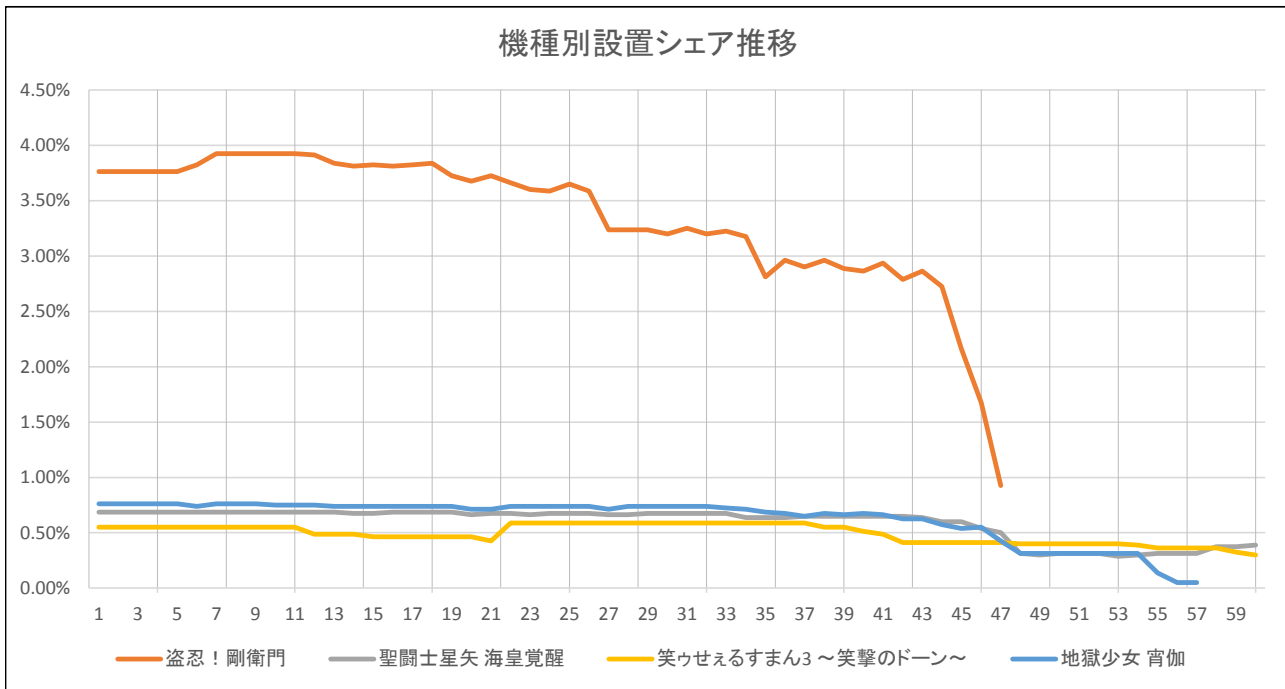

集計日数 **60** 日間

機種名	タイプ	メーカー	販売台数	導入日
盗忍！剛衛門	ART	大都技研	8000	2017/09/08
聖闘士星矢 海皇覚醒	ART	三洋物産	10000	2017/07/05
笑わせえるすまん3 ～笑撃のドーン～	ART	三洋物産	10000	2017/09/04
地獄少女 宵伽	ART	藤商事	5000	2017/09/05

【注意】

- ・本評価の内容につきましてはあくまで予測範囲での評価となり、御社の導入後の結果如何に関わらず当社が責任を負う事はありません。新台の評価の判断材料としてのみご利用ください。
- ・本資料の無断コピー・無断転載・無断配信・無断配布・無断掲示・外部への漏洩等は厳禁です。
- ・本サービスで使用する、筐体画像等は各パチンコ、パチスロ メーカー様に帰属します。