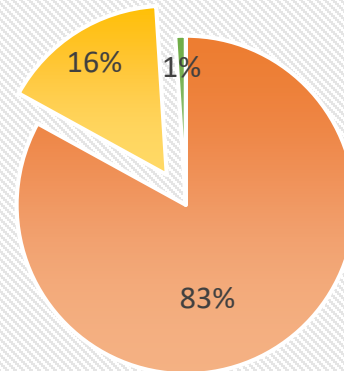

都内 高稼働J店 タイプ別設置比率