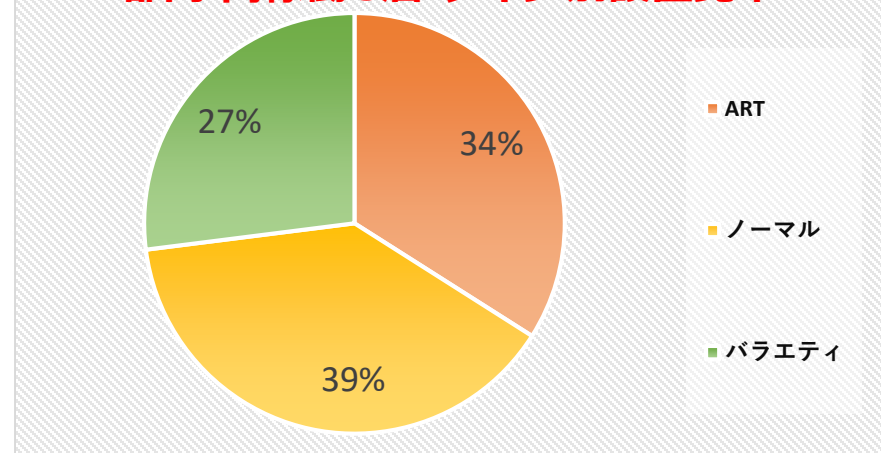

これらは「〇〇の機種で負けたけど、〇〇の機種が設置してあるからもう一回挑戦してみよう！」「この時間帯でも〇〇の機種であれば遊べる！！」という気持ちさえも抱かせやすいので、稼働促進に大きな効果を得ていますね。

次ページで詳細な機種構成を紹介！

都内 高稼働G店 設置比率

都内 高稼働G店 タイプ別設置比率

P-FAN SPECIAL EDITION

★ ★ ★ ★ ★ P-FAN特集

～ 都内 高稼働G店 機種構成 ～