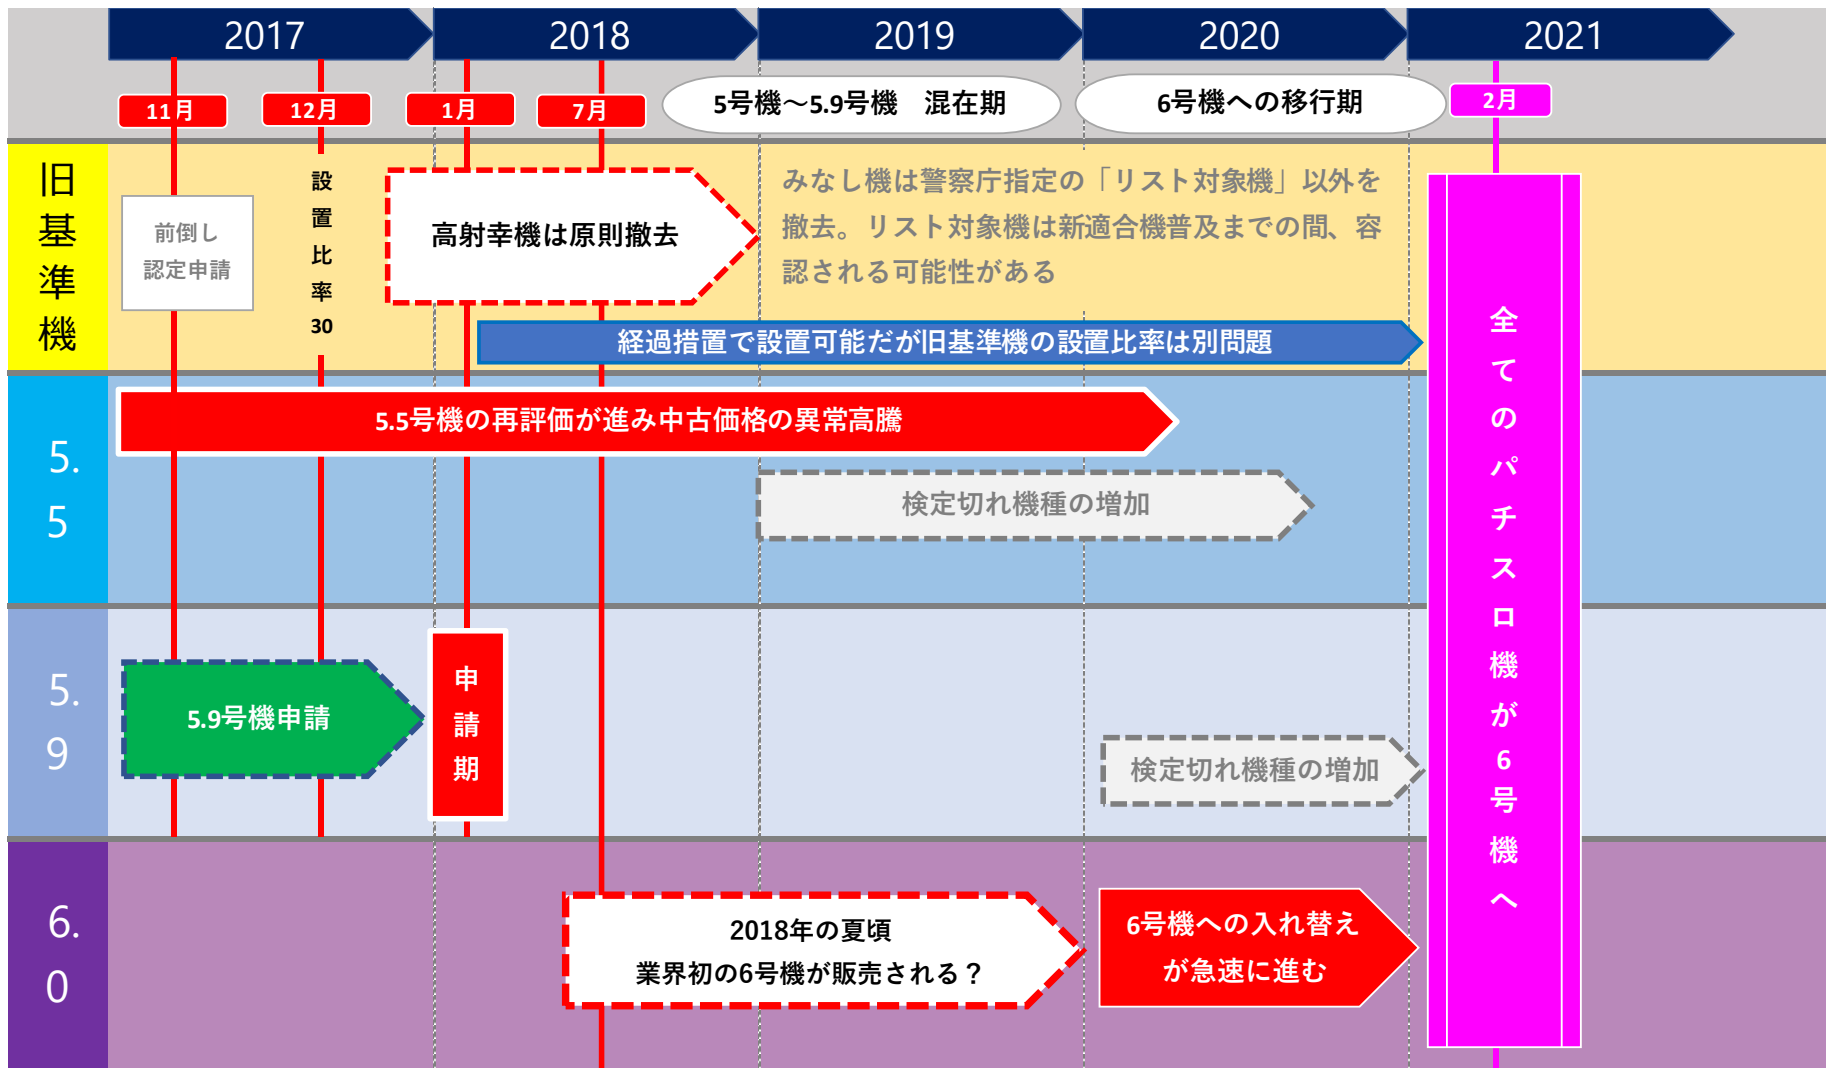

旧基準機の設置比率30%問題

～6号機時代に向けた自店機種種の育成～

「稼働低迷」「ユーザー減少」「減価償却率の低い新台」と重大な問題を抱えているパチスロ市場では、今でも旧基準機に頼った運営を行うホールが全国に多く存在しています。

ところが、この劣悪な状況の中で **早々と旧基準機の設置比率を30%以下に変更したホールが多い** ことも皆さんはご存知でしょうか？

「まさか!？」 「一体どうやって!？」 「どんなホールなの!？」

今回の特集は、そんな疑問にお答えします…!

★ ★ ★ ★ ★ P-FAN特集

【前回の振り返り】2018年2月1日の規制改正から3年間の流れ

多様なニーズに答えた機種構成！

【自店の客層に合った機種を積極的に導入】

右記の図は都内高稼働G店の設置比率データです。

20スロ総台数：318台

立地条件：繁華街駅前商圈 徒歩2分