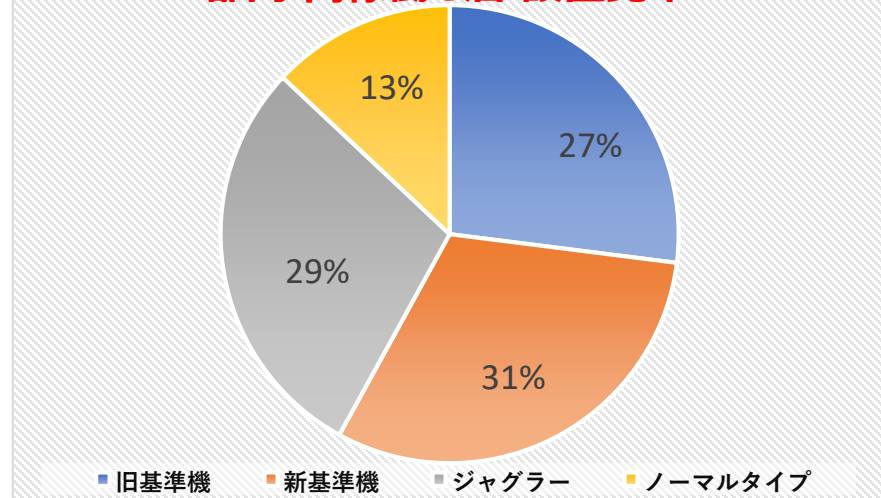

ぱっと見では誰もが考えやすい設置比率となっていますが、実際は「どのユーザーにも対応した機種構成」が最大の魅力でバラエティーに特化したお店です。

また、ジャグラー以外のノーマルタイプにも力を入れており、ライトユーザーや短時間勝負のサラリーマン層の受け皿もしっかりと用意しています。

旧イベント日や動画撮影日は万遍なく高設定を投入している様子が伺えるため、バラエティーコーナーがメイン機種と同様に盛り上がっているのが特徴です。

これらは「〇〇の機種で負けたけど、〇〇の機種が設置してあるからもう一回挑戦してみよう！」「この時間帯でも〇〇の機種であれば遊べる！！」という気持ちさえも抱かせやすいので、稼働促進に大きな効果を得ていますね。

次ページで詳細な機種構成を紹介！

都内 高稼働G店 設置比率

都内 高稼働G店 タイプ別設置比率

P-FAN SPECIAL EDITION

★ ★ ★ ★ ★ P-FAN特集

～ 都内 高稼働G店 機種構成 ～