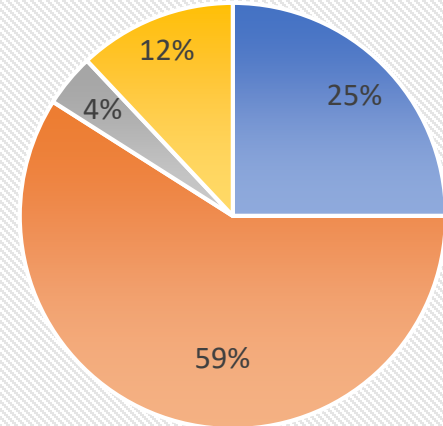

P-FAN SPECIAL EDITION

★ ★ ★ ★ ★ P-FAN特集

旧基準機はあくまでサブ機種！新基準機をメイン機種として育成！！

【他店との差別化を突き詰めた独自路線】

右記の図は都内でも指折りの高稼働店J店のデータです。

20スロ総台数：162台

立地条件：繁華街駅前商圏 徒歩2分

全国のホールが「ジャグラー」「旧基準機」に頼った運営を行っているなか、そのどちらにも頼り切らず、新基準機をメイン機種にした店舗です。

圧倒されるのはその比率ですが、**新基準機は59%、ノーマルタイプに至っては16%**しか占めておらず、どこのお店にも置いてある「ジャグラー」「旧基準機」よりも他機種を大事にしているのが見て分かります。

【全ての機種がメイン機種として活躍！脇役は存在しない】

タイプ別設置比率では「ARTが83%」「ノーマルが16%」「バラエティー1%」となりますが、お店の事情的に1台だけバラエティーとして導入しているようです。

それ以外は、**全てが複数台！**ユーザーの立場から見ても高設定への期待感が高まる構成です。

次ページにて詳しい機種構成を掲載していますが、J店のなかで最大設置数を誇る『トータル・イクリプス15台』は圧巻。

そして何よりも**【いつ旧基準機が撤去されても対応できるようなタイプ別の機種選定】**は未来を見据えた施策といえるでしょう。

次ページで詳細な機種構成を紹介！

都内 高稼働店J店 設置比率